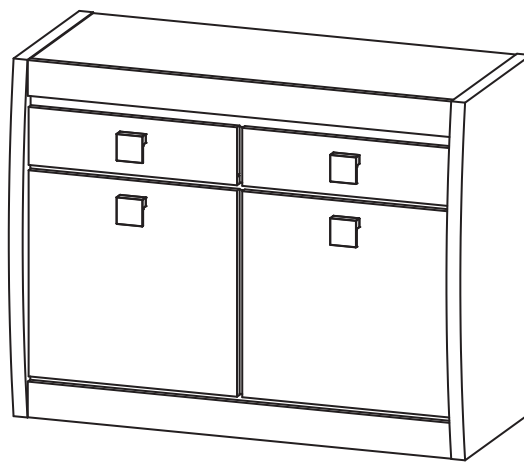

“КСЕНО”
СТЛ.078.02 Комод

Поз.	Размер	Кол-во
1	802x442x32	1
2	802x442x32	1
3	216x392x16	1
4	458x392x16	1
5	976x394x16	1
6	976x394x16	1
7	976x394x16	1
8	976x80x16	1
9	976x80x16	1
10	480x462x16	2
11	480x130x16	1
12	480x130x16	1
13	479x378x16	2
14	718x517x3	2
15	350x108x16	2
16	350x108x16	2
17	424x92x16	2
18	438x355x3	2
19	976x40x1,6	1