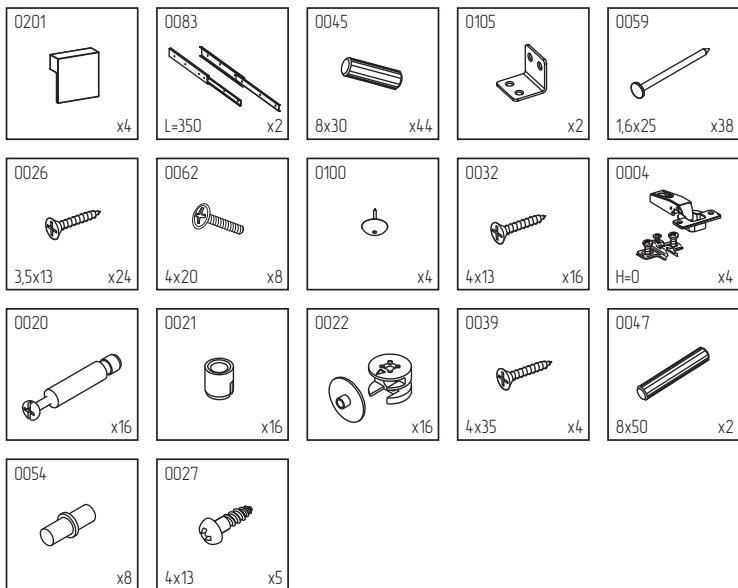

“КСЕНО”
СТЛ.078.02 Комод

Поз.	Размер	Кол-во
1	802x442x32	1
2	802x442x32	1
3	216x392x16	1
4	458x392x16	1
5	976x394x16	1
6	976x394x16	1
7	976x394x16	1
8	976x80x16	1
9	976x80x16	1
10	480x462x16	2
11	480x130x16	1
12	480x130x16	1
13	479x378x16	2
14	718x517x3	2
15	350x108x16	2
16	350x108x16	2
17	424x92x16	2
18	438x355x3	2
19	976x40x1,6	1