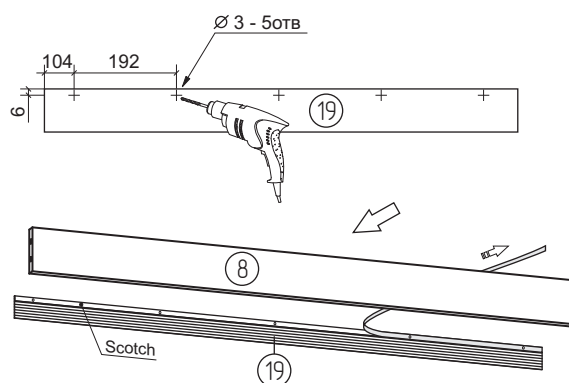

“КСЕНО”
СТЛ.078.02 Комод

Поз.	Размер	Кол-во
1	802x442x32	1
2	802x442x32	1
3	216x392x16	1
4	458x392x16	1
5	976x394x16	1
6	976x394x16	1
7	976x394x16	1
8	976x80x16	1
9	976x80x16	1
10	480x462x16	2
11	480x130x16	1
12	480x130x16	1
13	479x378x16	2
14	718x517x3	2
15	350x108x16	2
16	350x108x16	2
17	424x92x16	2
18	438x355x3	2
19	976x40x1,6	1